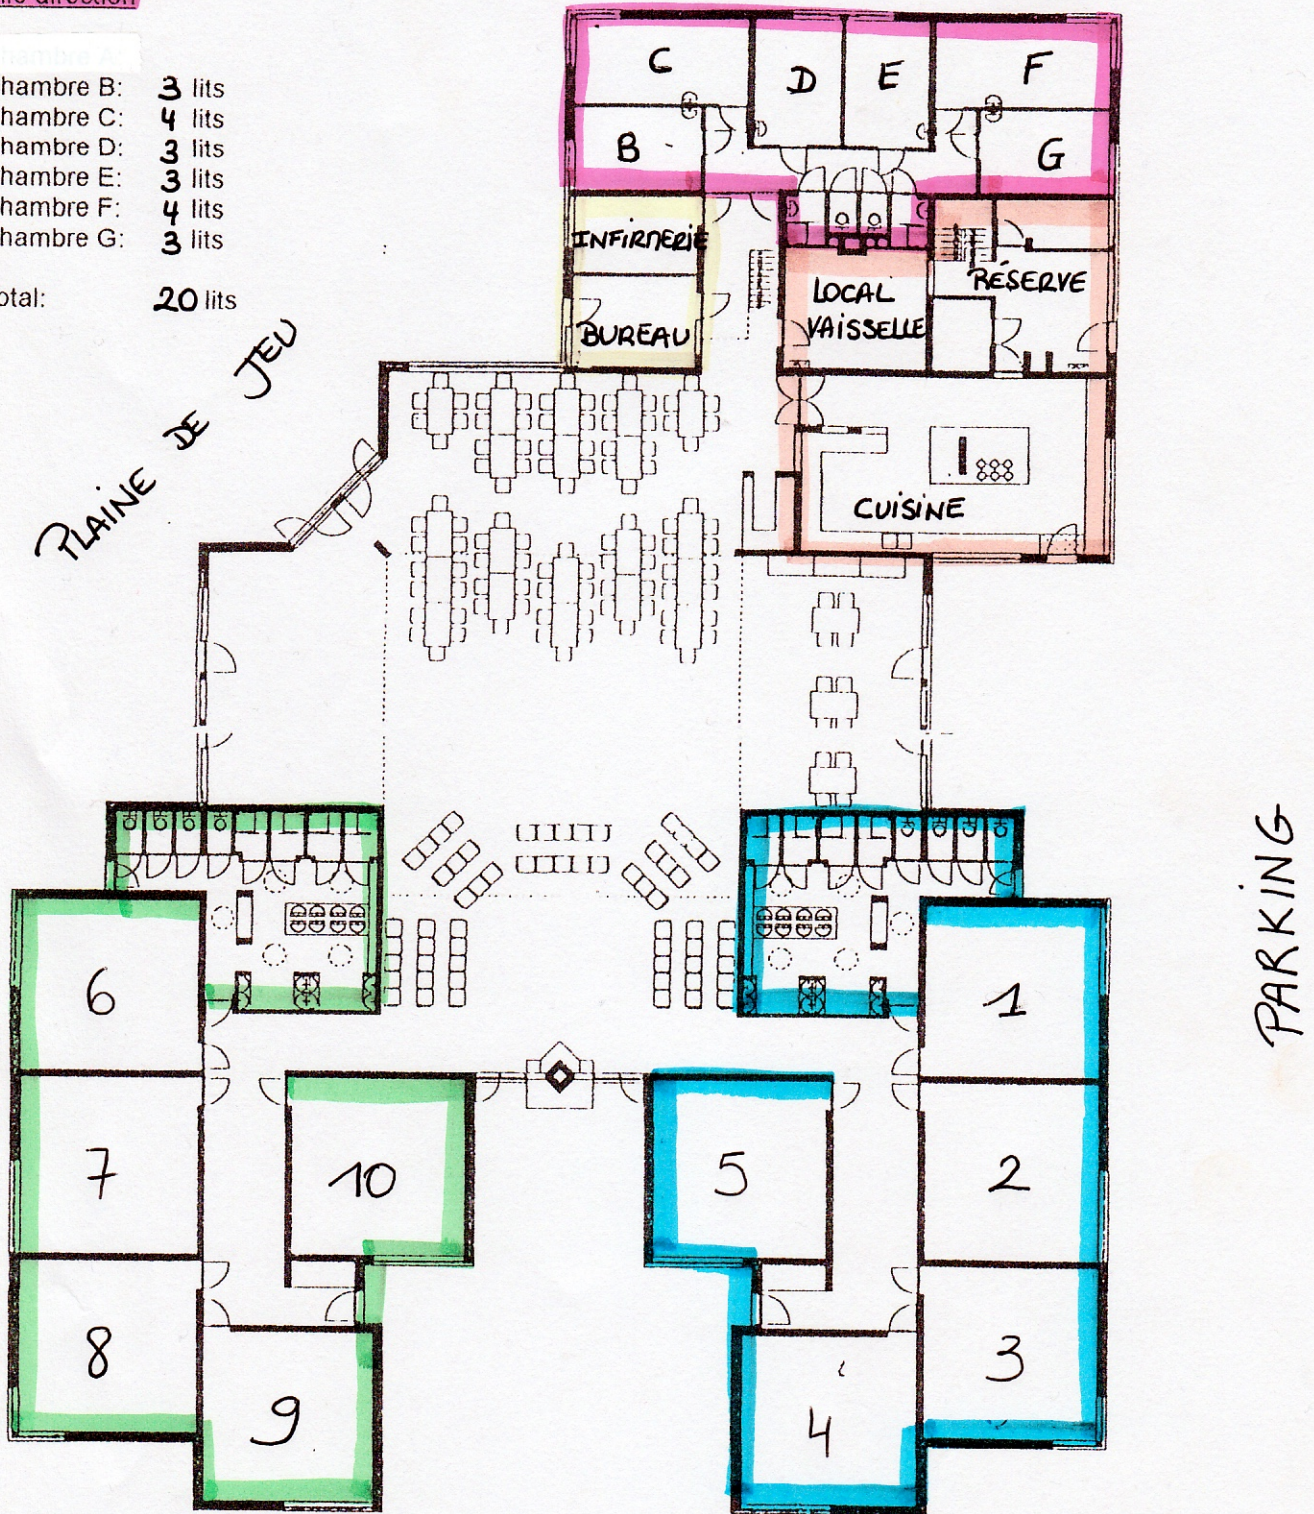

CAMPUS DES TAILLIS

Capacité totale: 120 lits

Aile direction

- Chambre B: 3 lits
- Chambre C: 4 lits
- Chambre D: 3 lits
- Chambre E: 3 lits
- Chambre F: 4 lits
- Chambre G: 3 lits

Total: 20 lits

Aile campeurs gauche

- Chambre 1: 10 lits
- Chambre 2: 10 lits
- Chambre 3: 10 lits
- Chambre 4: 10 lits
- Chambre 5: 10 lits

Total: 50 lits

Aile campeurs droite

- Chambre 6: 10 lits
- Chambre 7: 10 lits
- Chambre 8: 10 lits
- Chambre 9: 10 lits
- Chambre 10: 10 lits

Total: 50 lits